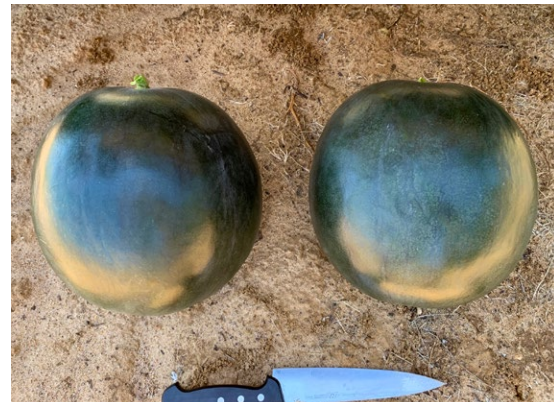

ANGURIA TONDA SEEDLESS

SA 135921 F1

NEW

- Ciclo medio-precocce.
- Pianta vigorosa di buona allegagione.
- Adatta per coltivazione in tunnelino e pieno campo.
- Frutto tondo nero.
- Buccia verde scuro brillante.
- Peso medio di 4-7 kg.
- Polpa seedless, di colore rosso intenso, croccante.
- Brix elevato.
- Buona conservabilità.